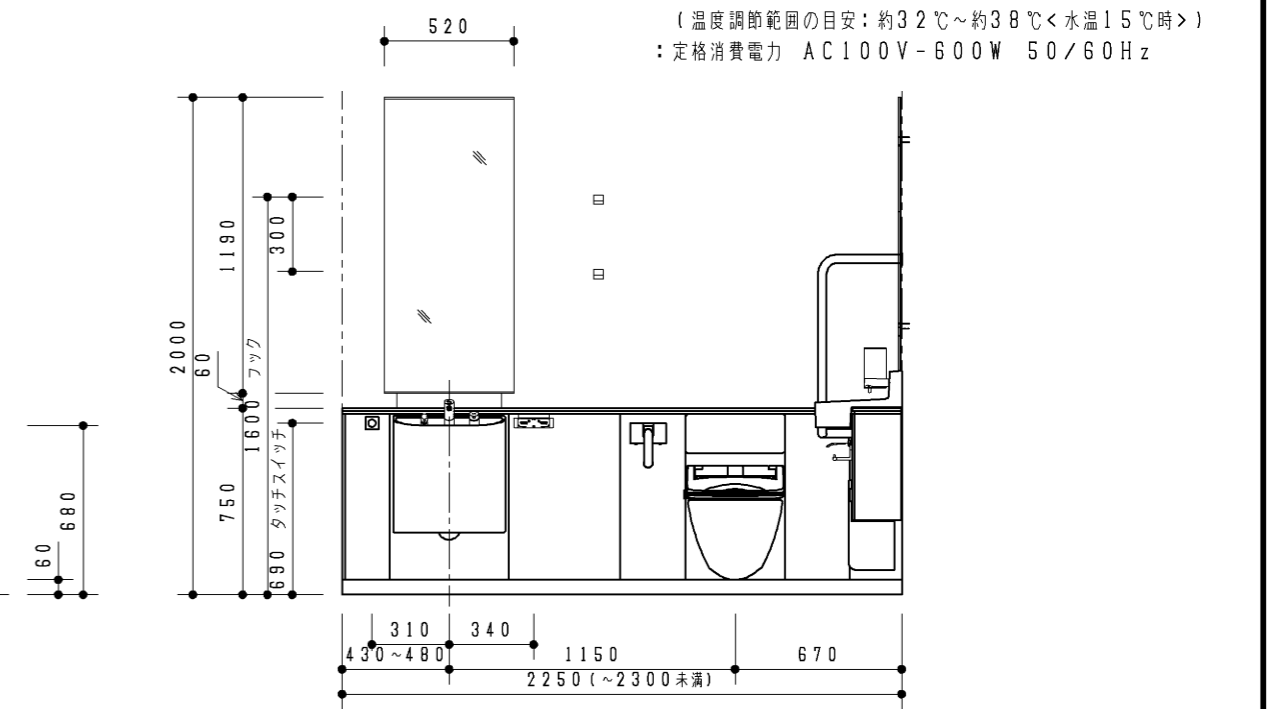

※当プランの関連情報は、「バリアフリーブック/パブリックトイレ編」をご参照ください。
※当図面に掲載の商品は、2012年2月発売予定商品が含まれます。
また、最新の品番・仕様については、当社営業センターにご確認ください。

※各商品の詳細につきましては、上記品番の商品図をご確認ください。

TOTO		第三角法	単位 mm	名称 RESTROOM ITEM 01 フラットカウンター多機能トイレバック
製図 中 沢	検図 稲 垣	日付 11.09.26	尺度 1/30	品番
備考 <A-2-R01> 多機能トイレ オストメイト配慮「01」 2250×2000				図番 24XPDA6RS31=0001