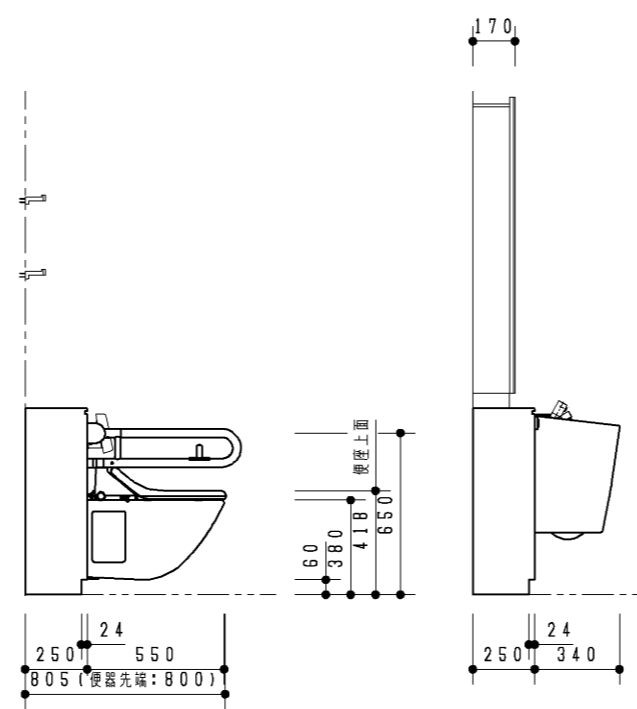

※当プランの関連情報は、「バリアフリーブック/パブリックトイレ編」をご参照ください。
※当図面に掲載の商品は、2012年2月発売予定商品が含まれます。
また、最新の品番・仕様については、当社営業センターにご確認ください。

※各商品の詳細につきましては、上記品番の商品図をご確認ください。

TOTO		第三角法	単位 mm	名称 RESTROOM ITEM 01 フラットカウンター多機能トイレバック
製図 中 沢	検図 稲 垣	日付 11.09.26	尺度 1/30	品番
備考 <A-2-R01> 多機能トイレ オストメイト配慮「01」 2250×2000				図番 24XPDA6RS31=0001