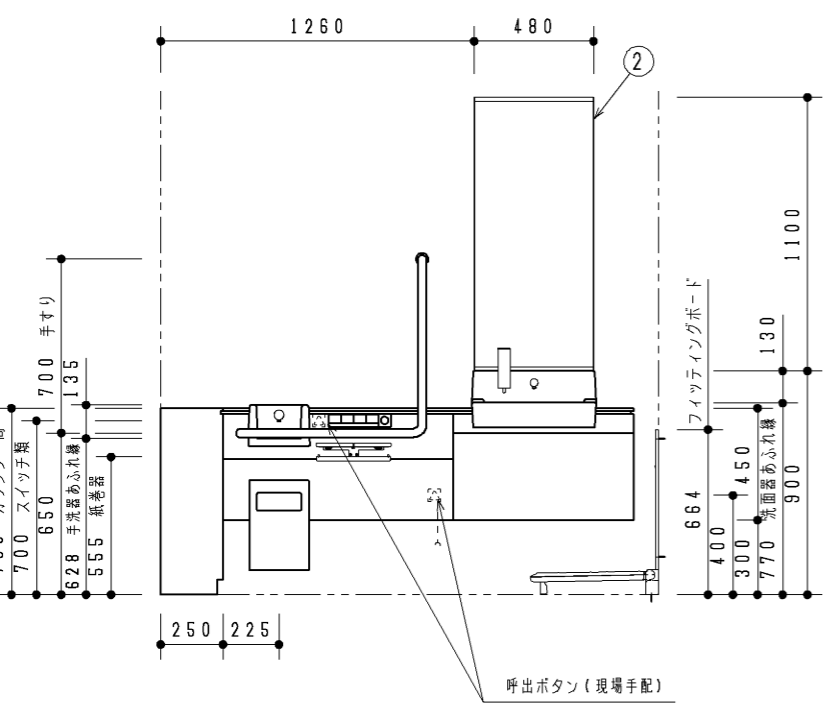

※当プランの関連情報は、「バリアフリーブック/パブリックトイレ編」をご参照ください。
※当図面に掲載の商品は、2012年2月発売予定商品が含まれます。
また、最新の品番・仕様については、当社営業センターにご確認ください。

※各商品の詳細につきましては、上記品番の商品図をご確認ください。

TOTO		第三角法	単位 mm	名称 RESTROOM ITEM 01 フラットカウンター多機能トイレバック
製図 中 沢	検図 稲 垣	日付 11.09.26	尺度 1/30	品番
備考 <A-2-R01> 多機能トイレ オストメイト配慮「01」 2250×2000				図番 24XPDA6RS31=0001