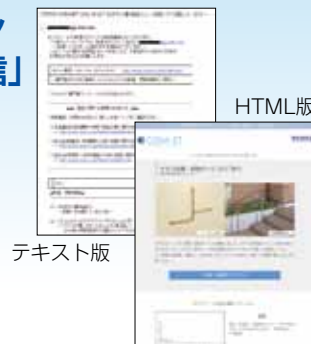

メールマガジン「COM-ET通信」

会員様向けに最新のお役立ち情報や建築に関するニューストピックを定期的にメールにて配信します。

テキスト版

この他にも、水まわり情報を多数ご提供しております。ぜひ、ご利用ください。

アクセスは www.com-et.com

または

カタログNo.1056