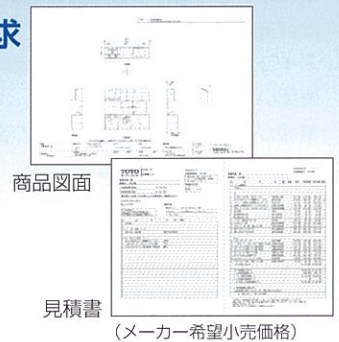

COM-ET会員ログインで「マイページ」機能が利用できるようになりました。データのアクセス履歴から良く使うデータを直接開け、探す手間を削減できます。

マイページ画面

CADデータが欲しい

CADデータ

<特長>

- 約2,600品番の商品を、外形図・意匠図・詳細図でご用意(2次元CADデータ)
- DXF、DWG、JWK、3つのファイル形式でご提供
- 全データ、1/1(原寸大)で統一
- 3DDXF(約1,600品番)、XVLの3次元CADデータでご提供
- 品番、分類で検索可能
- 複数データのダウンロードに便利なバスケット機能付き

<対象商品>

住宅&パブリックカタログ本文に(CAD)、(3D-C)マークの付いた商品

施工・設置用の図面が欲しい

説明書・図面

複数の器具を組み合わせた図面(セット図)をご提供しています。

商品図・施工説明書・取扱説明書などもダウンロードできます。

見積り、図面が欲しい

会員限定

見積・図面請求

システム商品の商品図面や見積書、プランシートをダウンロードできます。

画面の案内に沿って商品の仕様・必要情報を入力するだけで、簡単にダウンロードできます。

※利用環境に制限があります。詳しくはサイト上でご確認ください。

商品図面

見積書

(メーカー希望小売価格)

お客様から「商品の導入事例が見たい」と言われた