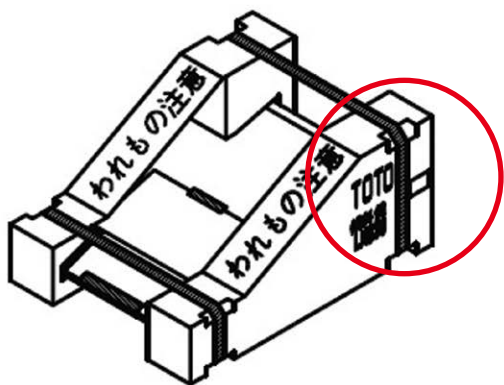

受注・出荷開始日: '26年4月1日

従来品は、'26年4月1日以降在庫消化後、廃番とさせていただきます。

変更点

<従来品は、TOTO 住宅&パブリックカタログ 2026のP.907に掲載しています。>

- 包装材パートナー変更に伴い、外装箱の印字が無くなります。
外装箱へ印字されていた情報は製品ラベルに印字されます。

<従来品>

<仕様変更品>

品番・価格一覧