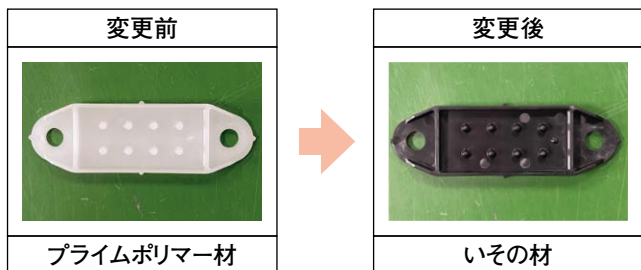

## 変更点

■CO<sub>2</sub>削減のため、大便器に使用する下記部材を再生材へ切り替えます

### ①固定片