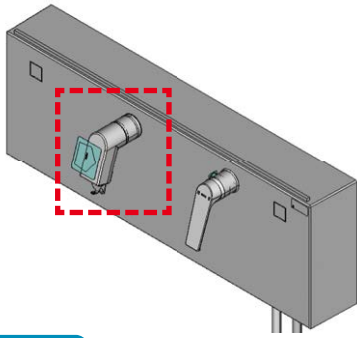

変更点

■洗剤投入口のフィルター部材を変更し、異物混入を防ぎやすくします

洗剤投入口
(一例)

<従来品>

<仕様変更品>

品番・価格一覧

<対象シリーズ>

シンラ(HK・WKシリーズ)・サザナ(HTシリーズ)・マンションリモデルバスルームWYシリーズ・
新築マンション向けRWシリーズ

変更点

<従来品は、TOTO 住宅&パブリックカタログ 2023のP.305に掲載しています。>

■スパウト挿入部にあるホースガイド先端への部品追加に伴い、仕様変更します

品番・価格一覧

品名	品番
壁付シングル13(シャワ・節湯)(洗面)(JIS)	LTL363-1EEJ
壁付シングル13(シャワ・節湯・寒)(洗面)(JIS)	LTL363-1EEJZ
壁付シングル13(シャワ・節湯)(洗面)(JIS)	LTL363-1EE
壁付シングル13(シャワ・節湯・寒)(洗面)(JIS)	LTL363-1EEZ
壁付シングル13(シャワ・節湯)(洗面)(JIS)	LTL363EEJ
壁付シングル13(シャワ・節湯・寒)(洗面)(JIS)	LTL363EEJZ
壁付シングル13(シャワ・節湯)(洗面)(JIS)	LTL363EE
壁付シングル13(シャワ・節湯・寒)(洗面)(JIS)	LTL363EEZ