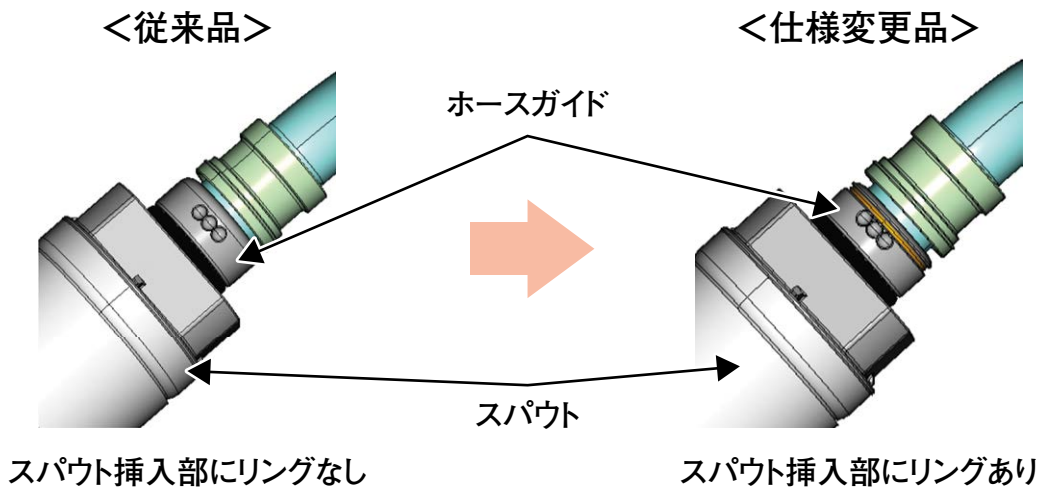

変更点

■洗剤投入口のフィルター部材を変更し、異物混入を防ぎやすくします

洗剤投入口
(一例)

<従来品>

<仕様変更品>

品番・価格一覧

<対象シリーズ>

シンラ(HK・WKシリーズ)・サザナ(HTシリーズ)・マンションリモデルバスルームWYシリーズ・
新築マンション向けRWシリーズ

セレクト記号・セレクト価格の変更はありません。

切替時期

出荷開始日: '23年12月1日

従来品は、'23年12月1日以降在庫消化後、仕様変更品に自動切り替えさせていただきます。

販促ツール

- システムバスルームシンラカタログ('23/12)より、今回の変更を反映いたします。
- マンションリモデルバスルームシンラカタログ('23/12)より、今回の変更を反映いたします。
- システムバスルームサザナカタログ('23/12)より、今回の変更を反映いたします。
- マンションリモデルバスルームカタログ('23/12)より、今回の変更を反映いたします。
- ユニットバスルーム新築マンション用カタログ('23/12)より、今回の変更を反映いたします。

変更点

<従来品は、TOTO 住宅&パブリックカタログ 2023のP.305に掲載しています。>

■スパウト挿入部にあるホースガイド先端への部品追加に伴い、仕様変更します

品番・価格一覧

品名	品番
壁付シングル13(シャワ・節湯)(洗面)(JIS)	LTL363-1EEJ
壁付シングル13(シャワ・節湯・寒)(洗面)(JIS)	LTL363-1EEJZ
壁付シングル13(シャワ・節湯)(洗面)(JIS)	LTL363-1EE
壁付シングル13(シャワ・節湯・寒)(洗面)(JIS)	LTL363-1EEZ
壁付シングル13(シャワ・節湯)(洗面)(JIS)	LTL363EEJ
壁付シングル13(シャワ・節湯・寒)(洗面)(JIS)	LTL363EEJZ
壁付シングル13(シャワ・節湯)(洗面)(JIS)	LTL363EE
壁付シングル13(シャワ・節湯・寒)(洗面)(JIS)	LTL363EEZ