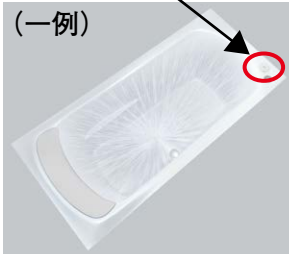

変更点

■洗剤投入口のフィルター部材を変更し、異物混入を防ぎやすくします

洗剤投入口
(一例)

<従来品>

<仕様変更品>

品番・価格一覧

<対象シリーズ>

シンラ(HK・WKシリーズ)・サザナ(HTシリーズ)・マンションリモデルバスルームWYシリーズ・
新築マンション向けRWシリーズ