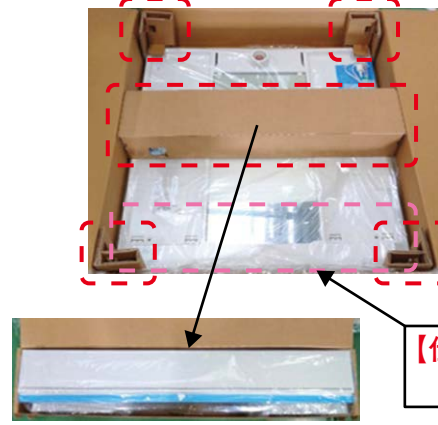

■製品包装仕様を見直し、廃材削減を行う

<従来品>

【コーナークッション】

※オクターブライトのみ

<仕様変更品>

【コーナークッション】
ミニマム化

棚を内装箱に同梱

対象製品

シリーズ名	製品品番・機種					
	一面鏡	一面鏡 (鏡裏収納付き)	二面鏡	一面鏡	一面鏡 (鏡裏収納付き)	三面鏡
Bシリーズ	LMBA060B1G...	—	—	LMBA075B1G...	—	—
Fシリーズ	—	LMPL060G4G...	LMPL060G2G...	—	LMPL075G4G...	LMPL075G3G...
Vシリーズ	LMPB060*1G...	—	LMPB060*2G...	LMPB075*1G...	LMPB075*4G...	LMPB075*3G...
KCシリーズ	—	LMCL060G4G...	LMCL060G2G...	—	LMCL075G4G...	LMCL075G3G...
KEシリーズ	LMCG060B1G...	—	—	LMCG075B1G...	—	—
BL向け	LMDB060B1G...	—	—	LMDB075B1G...	—	—
オクターブライト	LMFS060A1G...	—	—	LMFS075A1G...	—	—