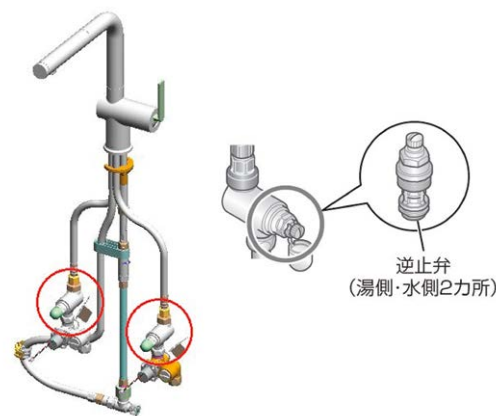

- GGシリーズ水栓が変更になります。それに伴い、水栓カバーの寸法を変更します。
- エアインクリックシャワーからコンフォートウエーブクリックシャワーに変更し、シャワーハンガーも変更します。

<従来品>

	現行
変更部分	
水栓/水栓カバー	
シャワーヘッド/シャワーハンガー	

<仕様変更品>

	仕様変更後
変更部分	
水栓/水栓カバー	
シャワーヘッド/シャワーハンガー	

品番・価格一覧

品名	品番
幼児用シャワーパン	◆PFS1100R#***

品名	品番
幼児用シャワーパン	◆PFS1100S#***

希望小売価格の変更はありません。

切替時期

受注開始日: '23年10月2日

出荷開始日: 標準納期に準じます

従来品は、'23年10月2日以降在庫消化後、仕様変更品に自動切り替えさせていただきます。

販促ツール

- TOTO 住宅&パブリックカタログ(次回改訂時)より、今回の変更を反映いたします。
- 学校・幼児施設トイレブック(次回改訂時)より、今回の変更を反映いたします。

変更点

■シャワーホース部にある逆止弁の取り付け位置を、給水・給湯ホース部に変更します。
この変更にともない、水抜操作方法が変更になります。

<従来品>

<仕様変更品>

品番・価格一覧

品名	品番
タッチレス水ほうき水栓LF(センサースイッチ)+タッチレス「きれい除菌水」生成器(寒冷地用)	KTTKG12310ZS
タッチレス水ほうき水栓LF(センサースイッチ)+タッチレス「きれい除菌水」生成器(寒冷地用)	KTTKG12310ZS#BBL
タッチレス水ほうき水栓LF(センサースイッチ)+タッチレス「きれい除菌水」生成器(寒冷地用)	KTTKG12310ZS#BN
水ほうき水栓LF +タッチレス「きれい除菌水」生成器(寒冷地用)	KTTKG12311ZS
タッチレス水ほうき水栓LF(センサースイッチ)(寒冷地用)	KTTKG12310Z
タッチレス水ほうき水栓LF(センサースイッチ)(寒冷地用)	KTTKG12310Z#BBL
タッチレス水ほうき水栓LF(センサースイッチ)(寒冷地用)	KTTKG12310Z#BN
水ほうき水栓LF(寒冷地用)	KTTKG12311Z