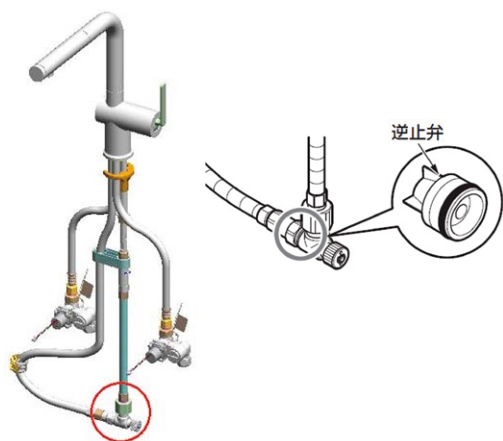

- GGシリーズ水栓が変更になります。それに伴い、水栓カバーの寸法を変更します。
- エアインクリックシャワーからコンフォートウエーブクリックシャワーに変更し、シャワーハンガーも変更します。

<従来品>

	現行
変更部分	
水栓/水栓カバー	
シャワーヘッド/シャワーハンガー	

<仕様変更品>

	仕様変更後
変更部分	
水栓/水栓カバー	
シャワーヘッド/シャワーハンガー	

品番・価格一覧

品名	品番
幼児用シャワーパン	◆PFS1100R#***

品名	品番
幼児用シャワーパン	◆PFS1100S#***

希望小売価格の変更はありません。

切替時期

受注開始日: '23年10月2日

出荷開始日: 標準納期に準じます

従来品は、'23年10月2日以降在庫消化後、仕様変更品に自動切り替えさせていただきます。

販促ツール

- TOTO 住宅&パブリックカタログ(次回改訂時)より、今回の変更を反映いたします。
- 学校・幼児施設トイレブック(次回改訂時)より、今回の変更を反映いたします。

変更点

■シャワーホース部にある逆止弁の取り付け位置を、給水・給湯ホース部に変更します。
この変更にともない、水抜操作方法が変更になります。

<従来品>

<仕様変更品>

品番・価格一覧

品名	品番
タッチレス水ほうき水栓LF(センサースイッチ)+タッチレス「きれい除菌水」生成器(寒冷地用)	KTTKG12310ZS
タッチレス水ほうき水栓LF(センサースイッチ)+タッチレス「きれい除菌水」生成器(寒冷地用)	KTTKG12310ZS#BBL
タッチレス水ほうき水栓LF(センサースイッチ)+タッチレス「きれい除菌水」生成器(寒冷地用)	KTTKG12310ZS#BN
水ほうき水栓LF +タッチレス「きれい除菌水」生成器(寒冷地用)	KTTKG12311ZS
タッチレス水ほうき水栓LF(センサースイッチ)(寒冷地用)	KTTKG12310Z
タッチレス水ほうき水栓LF(センサースイッチ)(寒冷地用)	KTTKG12310Z#BBL
タッチレス水ほうき水栓LF(センサースイッチ)(寒冷地用)	KTTKG12310Z#BN
水ほうき水栓LF(寒冷地用)	KTTKG12311Z