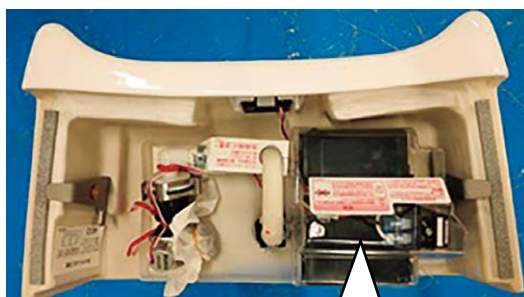

### 変更点

- コントローラの形状を変更します
- ※製品の機能・外観に変更はありません。
- ※以下画像は小便器上部の内部画像です。

<従来品>

<仕様変更品>