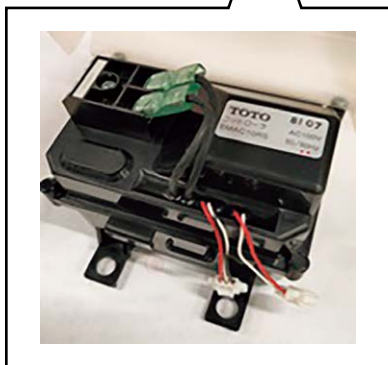

### 変更点

- コントローラの形状を変更します
- ※製品の機能・外観に変更はありません。
- ※以下画像は小便器上部の内部画像です。

<従来品>

<仕様変更品>