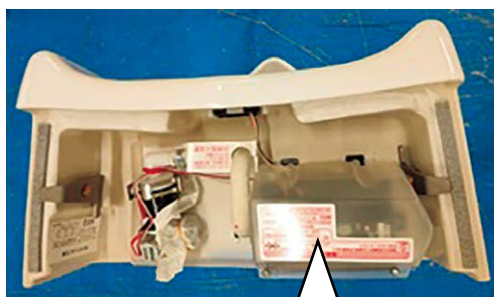

### 変更点

- コントローラの形状を変更します
- ※製品の機能・外観に変更はありません。
- ※以下画像は小便器上部の内部画像です。

<従来品>

<仕様変更品>