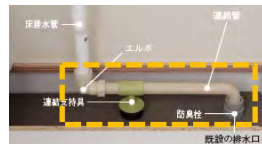

【代替化粧台情報】

◆サクアシリーズ商品特長

更に詳しくはお近くのショールームへ、またはカタログをおとり寄せてください

おすすめ例
サクア

間口 750mm

品番例

LDSWB075BJGEN1J
(化粧鏡LMWB075A3GLG2G)
希望小売価格 238,200円
(税込 262,020円)

※止水栓は含まれておりません

ゆったりとして作業のしやすい
「ひろびろ陶器ボウル」

小物も、かさばる物もおまかせの
「片引き出しタイプ」

エアイン機能搭載で節水に貢献する
「エアインシャワー」

★スーパークリアZシリーズ化粧台お取替え情報④

サクア[®]の給排水位置

【洗面ボウル高さ800の場合】

■壁給水・床排水の場合

<給水・給湯>

サクアの標準給水ホースにて**対応可能**です。

<排水>

LO52 排水用リモデルユニット

8,100円（税込 8,910円）

にて**対応可能**です。

排水用リモデルユニット

LO52

※図は洗面化粧台の洗面ボウル高さが800mmの場合です。
 ※既設の洗面化粧台の給排水位置が標準の位置と異なる場合はサクアの給排水位置での配管をお願いいたします。
 ※（ ）は高さ1800対応の化粧鏡を設置した場合の寸法です。