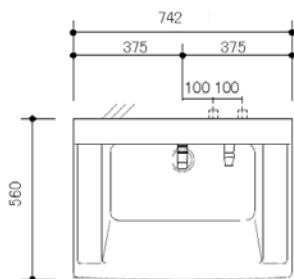

【代替化粧台情報】

◆サクアシリーズ商品特長

更に詳しくはお近くのショールームへ、またはカタログをおとり寄せてください

おすすめ例
サクア

間口 750mm

品番例

LDSWB075BJGEN1J
(化粧鏡LMWB075A3GLG2G)
希望小売価格 238,200円
(税込 262,020円)

※止水栓は含まれておりません

ゆったりとして作業のしやすい
「ひろびろ陶器ボウル」

小物も、かさばる物もおまかせの
「片引き出しタイプ」

エアイン機能搭載で節水に貢献する
「エアインシャワー」

★スーパークリアZシリーズ化粧台お取替え情報④

サクア[®]の給排水位置

【洗面ボウル高さ800の場合】

■壁給水・床排水の場合

<給水・給湯>

サクアの標準給水ホースにて**対応可能**です。

<排水>

LO52 排水用リモデルユニット

8,100円（税込 8,910円）

にて**対応可能**です。

排水用リモデルユニット

LO52

※図は洗面化粧台の洗面ボウル高さが800mmの場合です。
 ※既設の洗面化粧台の給排水位置が標準の位置と異なる場合はサクアの給排水位置での配管をお願いいたします。
 ※（ ）は高さ1800対応の化粧鏡を設置した場合の寸法です。