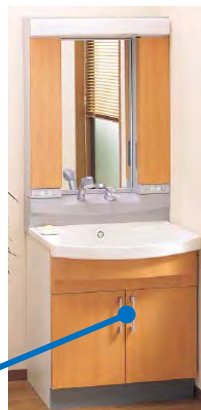

□0：2枚扉 1：片引き出し 3：ストックカーゴ 4：片引き出し・けこみ収納付き

あふれ面高さ A:750mm B:800mm

■は扉カラー

F：テnderアニグレ B：シルバーブルー W：パールホワイト

J：シェルベージュ Y：シェルイエロー

洗面ボウルカラー：パールホワイト

開き扉の裏側に
品番シールが

写真は
LDSW750BSWRF

品番確認のポイント

スーパークリアZシリーズはLDW～で始まる化粧台品番だけでは水栓品番の確認が出来ません。

品番ラベル

水栓に品番ラベル
が貼ってあります。

水栓金具の修理をご検討の場合は、化粧台品番とは別に**必ず水栓品番の確認が必要となります。**

★スーパークリアZシリーズ化粧台お取替え情報②

水栓金具の修理をご検討の場合

水栓金具の修理をご検討の場合は別紙の水栓分解図をご確認の上、部品の手配をお願いいたします。
分解図がない場合はご相談ください。

【代替化粧台情報】

◆サクアシリーズ商品特長

更に詳しくはお近くのショールームへ、またはカタログをおとり寄せてください

おすすめ例
サクア

間口 750mm

品番例

LDSWB075BJGEN1J
(化粧鏡LMWB075A3GLG2G)
希望小売価格 238,200円
(税込 262,020円)

※止水栓は含まれておりません