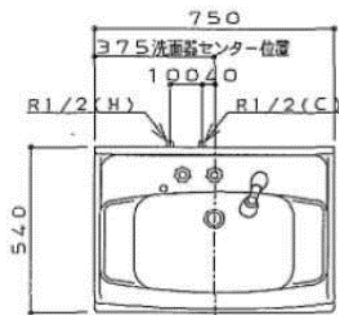

開き扉の裏側に  
品番シールが  
貼っております

写真はLDA752SCXB

2バルブ式  
TL316A型

サーモスタット式  
TL346A型

水栓取付穴寸法