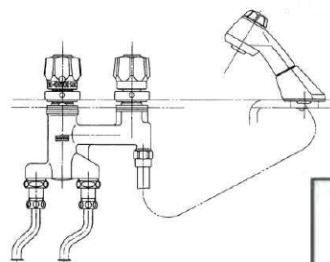

開き扉の裏側に  
品番シールが  
貼っております

写真はLDA752SCXB

2バルブ式  
TL316A型

サーモスタット式  
TL346A型

水栓取付穴寸法