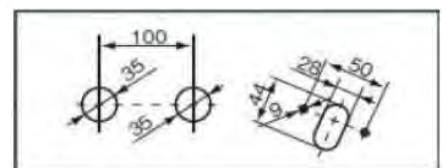

開き扉の裏側に  
品番シールが  
貼っております

写真はLDA752SCXB

2バルブ式  
TL316A型

サーモスタット式  
TL346A型

水栓取付穴寸法