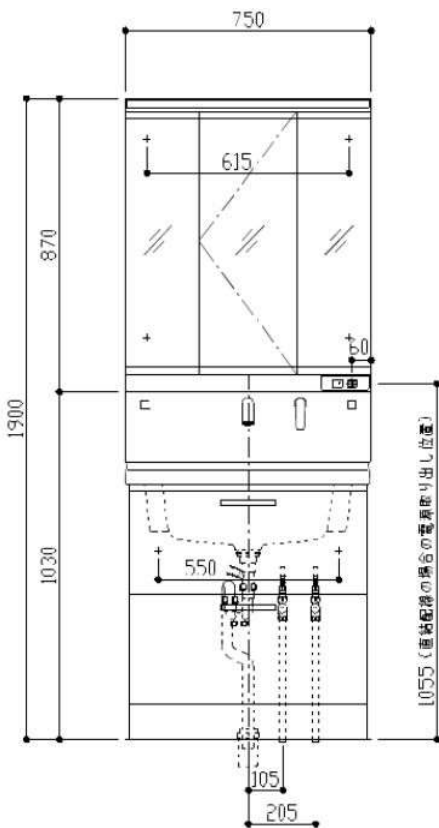

開き扉の裏側に  
品番シールが  
貼っております

写真はLDA752SCXB

2バルブ式  
TL316A型

サーモスタット式  
TL346A型

水栓取付穴寸法

##### ＜床排水の場合＞

サクアの標準排水パイプにて接続が可能です。

※体重計収納付の場合は排水位置の変更が必要です。

※図は洗面化粧台のあふれ面高さが800mmの場合です。

※既設の洗面化粧台の給排水位置が標準の位置と異なる場合は給排水位置の立ち上げなおしをお願いいたします。

※壁給水H420mm

木ねじ位置に固定用木棧（巾90×厚み30）  
または、全面に厚み12mm以上のJAS規格  
品の合板を入れてください