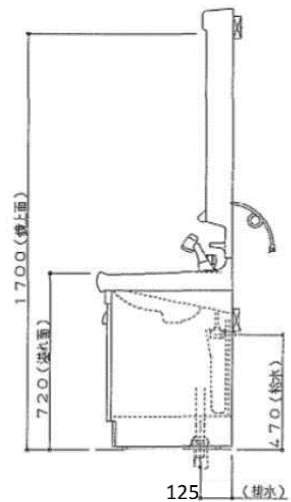

開き扉の裏側に  
品番シールが  
貼っております

写真はLDA752SCXB

2バルブ式  
TL316A型

サーモスタット式  
TL346A型

水栓取付穴寸法