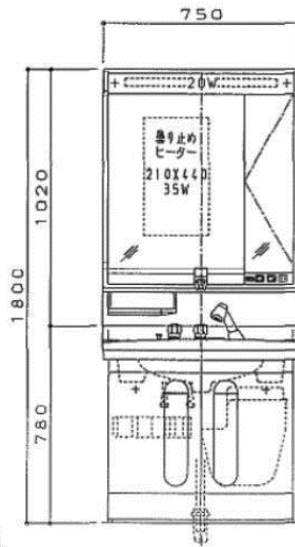

開き扉の裏側に  
品番シールが  
貼っております

写真はLDA752SCXB

2バルブ式  
TL316A型

サーモスタット式  
TL346A型

水栓取付穴寸法