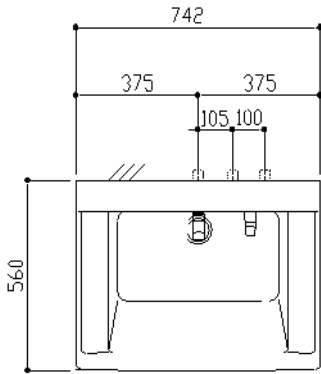

★お取替え施工情報

給排水立ち上げ位置がTOTO標準位置の場合

サクアの給排水位置

【洗面ボウル高さ800の場合】

■給水・給湯

＜壁給水の場合＞

給水用リモデルユニットの対応範囲を超えてしまうため、

立ち上げなおしが必要です。

■排水

＜壁排水の場合＞

壁排水用リモデルユニットの品揃えはありません。

立ち上げなおしが必要です。

＜床排水の場合＞

サクアの標準排水パイプにて接続が可能です。

※体重計収納付の場合は排水位置の変更が必要です。

※図は洗面化粧台のあふれ面高さが800mmの場合です。

※既設の洗面化粧台の給排水位置が標準の位置と異なる場合は給排水位置の立ち上げなおしをお願いいたします。