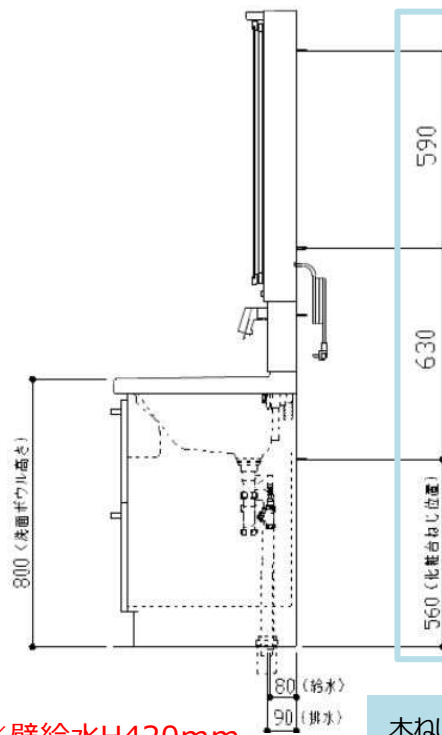

開き扉の裏側に  
品番シールが  
貼っております

写真はLDA752SCXB

2バルブ式  
TL316A型

サーモスタット式  
TL346A型

水栓取付穴寸法

##### ＜床排水の場合＞

サクアの標準排水パイプにて接続が可能です。

※体重計収納付の場合は排水位置の変更が必要です。

※図は洗面化粧台のあふれ面高さが800mmの場合です。

※既設の洗面化粧台の給排水位置が標準の位置と異なる場合は給排水位置の立ち上げなおしをお願いいたします。

※壁給水H420mm

木ねじ位置に固定用木棧（巾90×厚み30）  
または、全面に厚み12mm以上のJAS規格  
品の合板を入れてください