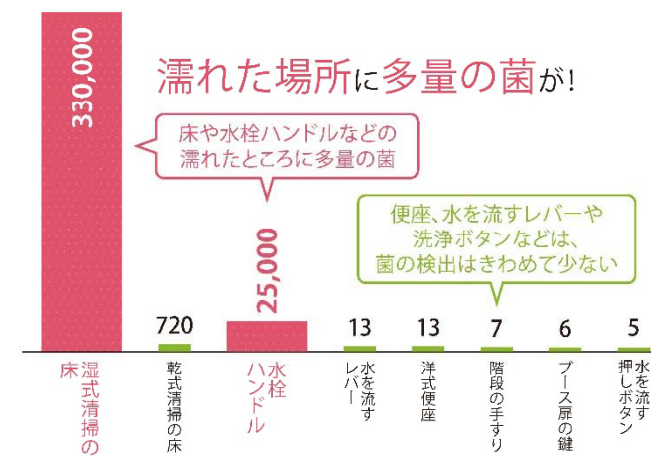

●もてなす環境を整える

和式トイレのまわりは菌だらけ？

洗い流したら一見きれいを感じる湿式清掃の床からは多量の菌が検出されました。それに比べて触れたくないと思われている水を流すレバーや、便座からの菌の検出は皆無に近い結果でした。感覚的清潔感と実際の衛生性は全く異なります。そして和式便器のまわりからは大量の大腸菌も！

●学校トイレにおける菌数測定結果(大腸菌数CFU/cm²)