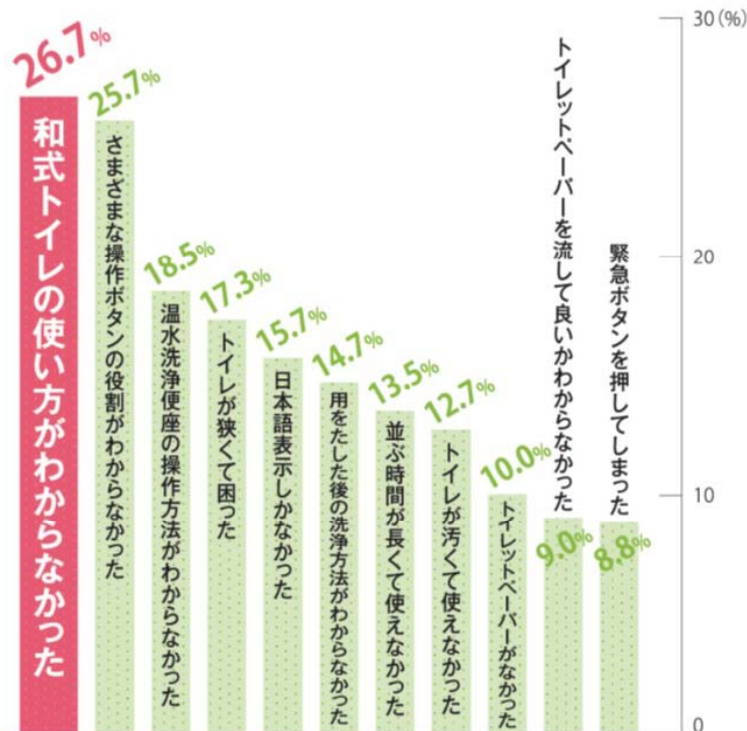

今、考える、日本のおもてなしトイレ。shi

2014年、日本を訪れる外国人は旅行者は1,300万人を超えました。日本政府が訪日外国人旅行者数年間2,000万人達成をめざす中、公共のトイレの環境向上はより強化すべき課題のひとつとなっています。当セミナーでは、トイレにおける、様々な利用者の“困った”に着目して、その配慮点についてお伝えすると共に、そこからあらためて見つめ直した課題や、日本のトイレの素晴らしさについても掘り下げていきます。

●もてなす人を知る

外国人の4人に1人は和式便器に困っている！

訪日当初、日本の公共トイレで困ったことの第1位が「和式トイレの使い方がわからなかった」26.7%でした。