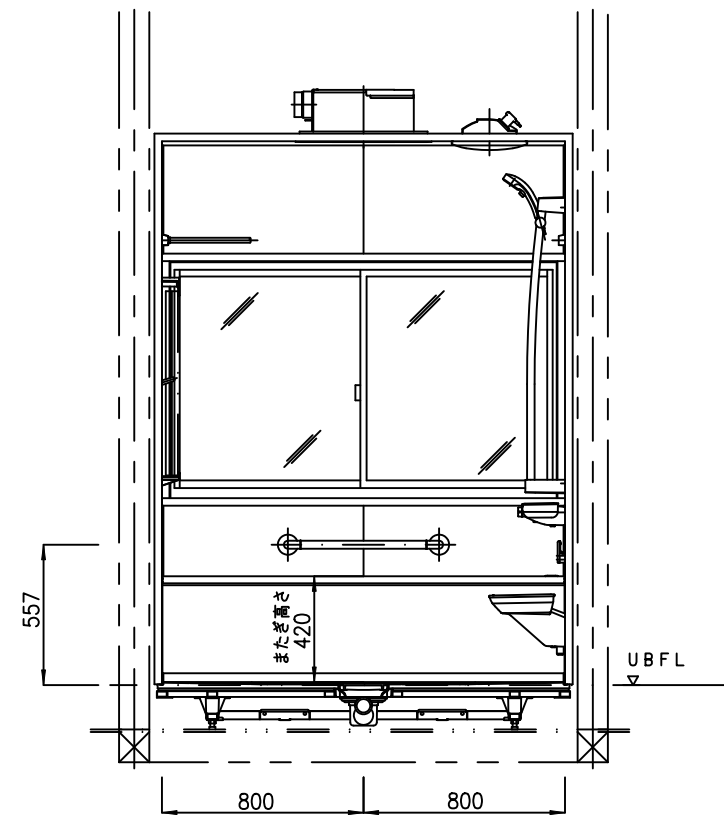

※当図面に記載の商品は2024年8月現在のものです。  
また、最新の品番・仕様につきましては当支社営業センターにご確認ください。

器具明細		
品番	品名	数
HTV1616UPX5BF	サザナHTシリーズ Pタイプ	1
YSSLW	スクエア浴槽★	1
KNR6N	インテリア・バー 浴槽横★	1
HDJSL	2枚引戸 (W=900/H=2000) ★	1
YHH11	横型ハンドグリップ 1本★	1
SRW17	コンフォートウエーブクリックシャワー (ホワイト) ★	1
IKJNA	三乾王 1室換気 100V★	1
ILA3M	浴室・洗面所あたため快適セット 洗面所暖房機 (AC100V) ★	1
YAJA1	追いだきアダプター (浴槽脚側) ★	1
HMHWW	引き違い窓 (Low-E複層ガラス仕様) ★	1
CQF01	床ワイパー洗淨 (きれい除菌水・床スッキリ) ★	1
KGA13	割ふたリフトアップ用フック2個追加★	1
YQALW	お掃除ラクラク人大エプロン★	1
FSS02	つながる快適セット★	1

★はセレクト品です。

			単位 mm	名称
				サザナHTシリーズ Pタイプ
製図 田中	検図 大久保	近藤	日付 24.03.15	尺度 1:20
備考 ＜バリアフリーブック 住まいの水まわり編＞ 車いす使用者 (介助なし) (戸建) 1坪プラン 1600×1600				品番 HTV1616UPX5BF
				図番 BF-HTV1616UPX5BF_JB-C-1