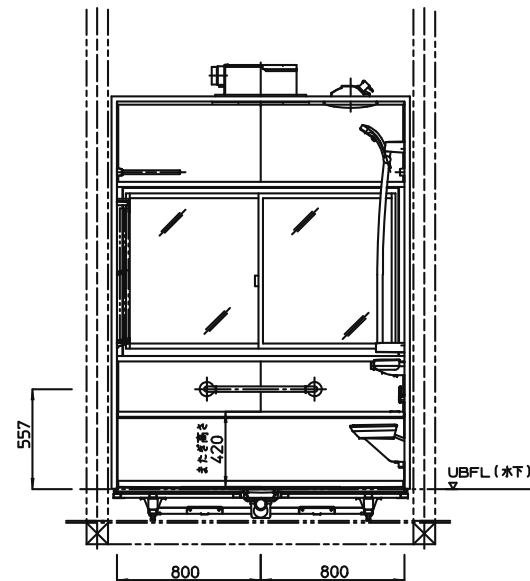

※当図面に記載の商品は2021年8月現在のものです。
また、最新の品番・仕様につきましては当支社営業センターにご確認ください。

器具明細		
品番	品名	数
HTV1616UPX2BF	サザナHTシリーズ Pタイプ	1
YYSLW	スクエア浴槽★	1
KNR6N	インテリア・バー 浴槽横★	1
HDJSL	2枚引戸 (W=900/H=2000)★	1
YHH11	横型ハンドグリップ 1本★	1
SRW13	コンフォートウエーブクリックシャワー (ホワイト)★	1
IKJN1	三乾王 1室換気 100V★	1
ILA1M	浴室・洗面所あたため快速セット 洗面所暖房機 (AC100V)★	1
YAUA1	追いだきアダプター (浴槽脚側)★	1
HMHWW	引き違い窓 (Low-Eペアガラス仕様)★	1
CQA01	床ワイパー洗浄システム★	1
KGA13	割ふたリフトアップ用フック2個追加★	1
YQALW	お掃除ラクラク人大エプロン★	1
FSS02	つながる快速セット★	1

★はセレクト品です。

			単位	名称
			mm	
製図牛	検図 三 佐々木	日付	尺度	品番
込	上	21-6-7	1:20	
備考			JB-C-1	図番
<バリアフリーブック 住まいの水まわり編> 車いす使用者 (介助なし) (戸建) 1坪プラン 1600X1600				BF-HTV1616UPX2BF_JB-C-1