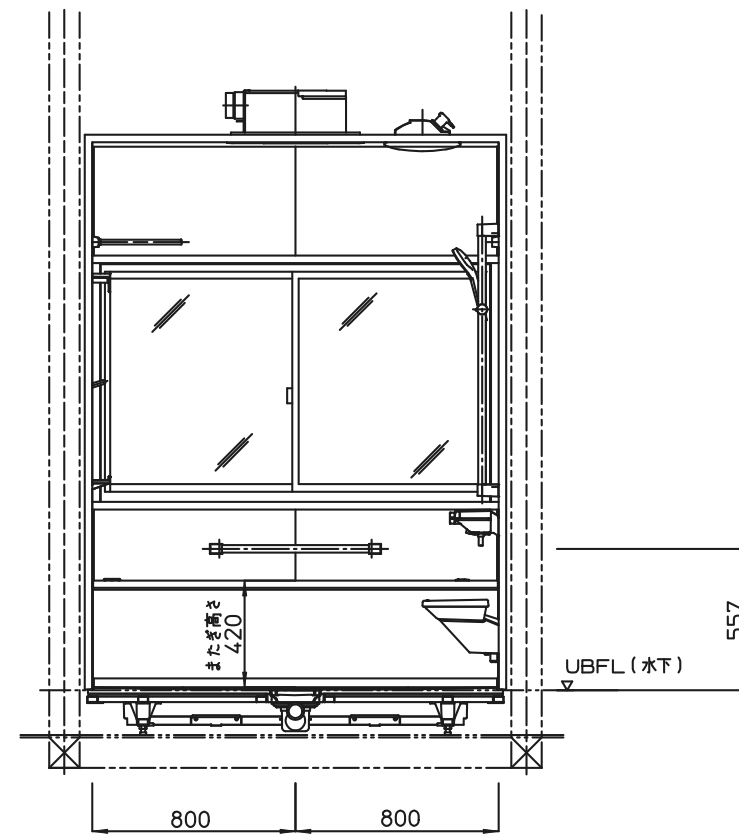

※当図面に記載の商品は2019年10月現在のものです。
 また、最新の品番・仕様につきましては当支社営業センターにご確認ください。

器具明細

品番	品名	数
HSV1616UHX5BF	サザナHSシリーズ Hタイプ	1
YYNAN	ラウンド浴槽★	1
HDHSW	2枚引戸 (W=900/H=2000)★	1
KNR6R	インテリアバー (浴槽横)★	1
YHH12	横型ハンドグリップ 2本★	1
SRW01	コンフォートウエーブシャワー (3モード) (メタル調)★	1
SBA1R	スライドハンガー付インテリアバー★	1
IKKN1	三乾王 1室換気 100V ★	1
ILA1M	浴室・洗面所あたか快適セット 洗面所暖房機 (AC100V)★	1
LGA01	ふろいす (H=250)★	1
YAU51	追いだきアダプター (浴槽脚側)★	1
HMHWW	引き違い窓 (Low-Eペアガラス仕様)★	1
JLA01	浴槽・床きれい快適セット★	1
CXX01	おそうじ浴槽用断熱防水バン★	1
KGA13	風呂蓋フック3点留め★	1

★はセレクト品です。

			単位	名称
			mm	
製図 対馬	検図 三深 上川	日付 19-10-01	尺度 1:20	品番 HSV1616UHX5BF
備考 ＜バリアフリーブック 住まい編＞ 快適な生活をまいにち続けられる住まいにする (戸建)1坪プラン1 1600X1600 JB-3-1				図番 BF-HSV1616UHX5BF_JB-3-1