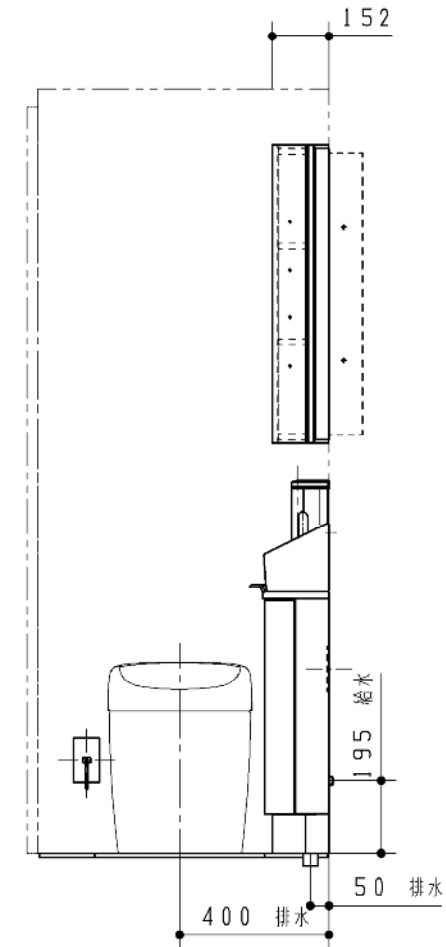

商品一覧

CES9878R#NW1	1	ネオレストRH2W
ULA2GRHCAAC1FFEA	1	セレクトシリーズ キャビネットタイプ(カウンター)
UGW301YS#ML	1	コーナー収納キャビネットW
AGF600R#21	1	フロアJ・全面セラミック

※各商品の詳細につきましては、商品図をご確認願います。
 ※商品(図面)は、諸般の事情により、予告なく改良、仕様変更などを行う場合があります。

TOTO		第三角法	単位: mm	名称	ネオレストRH2W
担当者	検図者	日付	尺度	品番	
村上	有久	2019.05.27	1:20(A3)		
快適な生活をまいにち続けられる住まいにする 0.4坪プラン JR-3-1				図番	770022606=K001