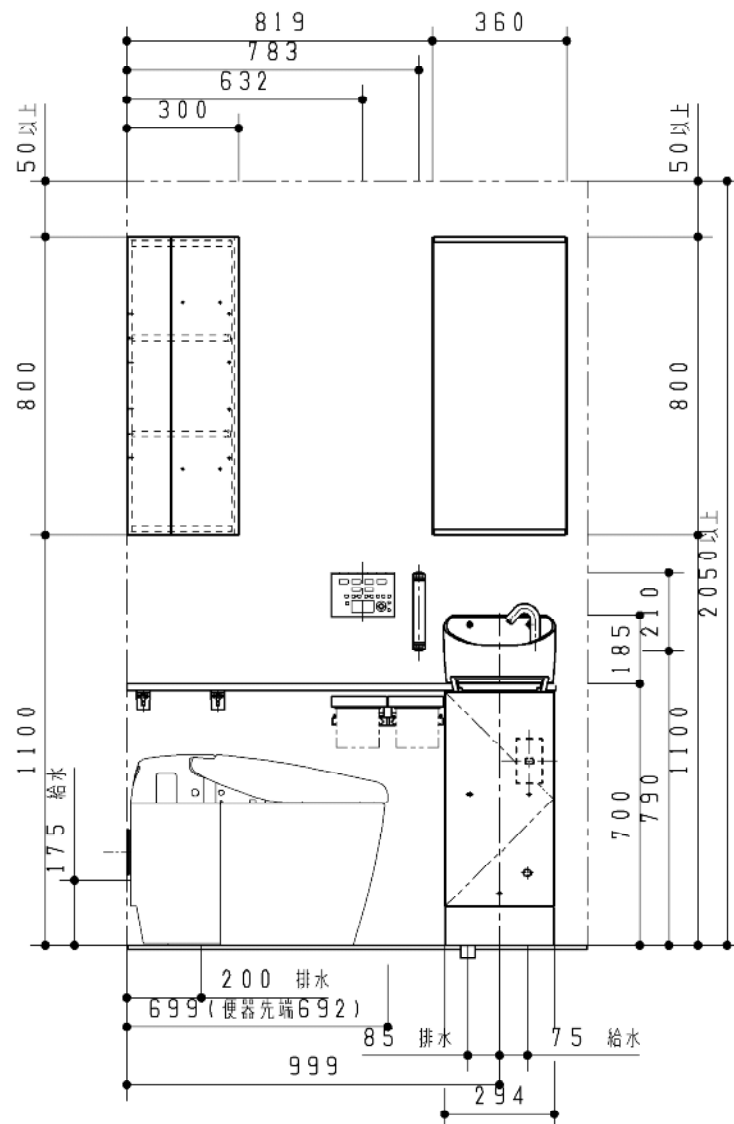

商品一覧

CES9878R#NW1	1	ネオレストRH2W
ULA2GRHCAAC1FFEA	1	セレクトシリーズ キャビネットタイプ(カウンター)
UGW301YS#ML	1	コーナー収納キャビネットW
AGF600R#21	1	フロアJ・全面セラミック

※各商品の詳細につきましては、商品図をご確認願います。
 ※商品(図面)は、諸般の事情により、予告なく改良、仕様変更などを行う場合があります。

TOTO		第三角法	単位: mm	名称	ネオレストRH2W
担当者	検図者	日付	尺度	品番	
村上	有久	2019.05.27	1:20(A3)		
快適な生活をまいにち続けられる住まいにする 0.4坪プラン JR-3-1				図番	770022606=K001

※この図面は施工用図面ではありません。プランニングの際にご利用ください。
 ※当プランの関連情報は、「バリアフリーブック/住まい編」をご参照ください。
 ※当図面に掲載の商品は、2019年9月現在のものです。
 また、最新の品番・仕様については、当社営業センターにご確認ください。