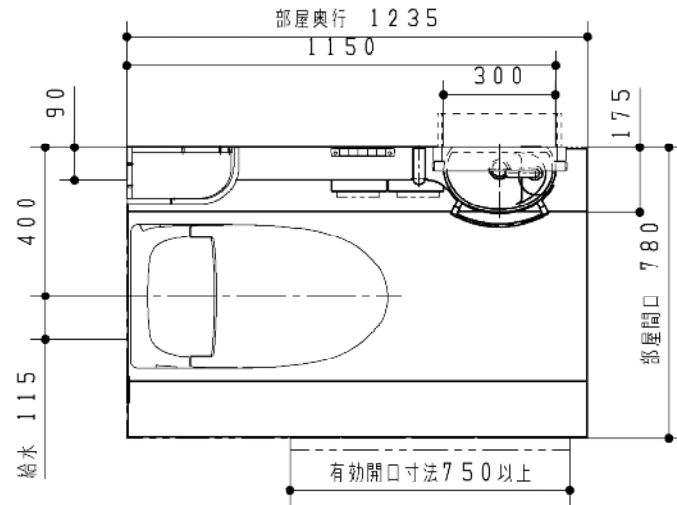

商品一覧

CES9878R#NW1	1	ネオレストRH2W
ULA2GRHCAAC1FFEA	1	セレクトシリーズ キャビネットタイプ(カウンター)
UGW301YS#ML	1	コーナー収納キャビネットW
AGF600R#21	1	フロアJ・全面セラミック

※各商品の詳細につきましては、商品図をご確認願います。
 ※商品(図面)は、諸般の事情により、予告なく改良、仕様変更などを行う場合があります。

TOTO		第三角法	単位: mm	名称	ネオレストRH2W
担当者	検図者	日付	尺度	品番	
村上	有久	2019.05.27	1:20(A3)		
快適な生活をまいにち続けられる住まいにする 0.4坪プラン JR-3-1				図番	770022606=K001