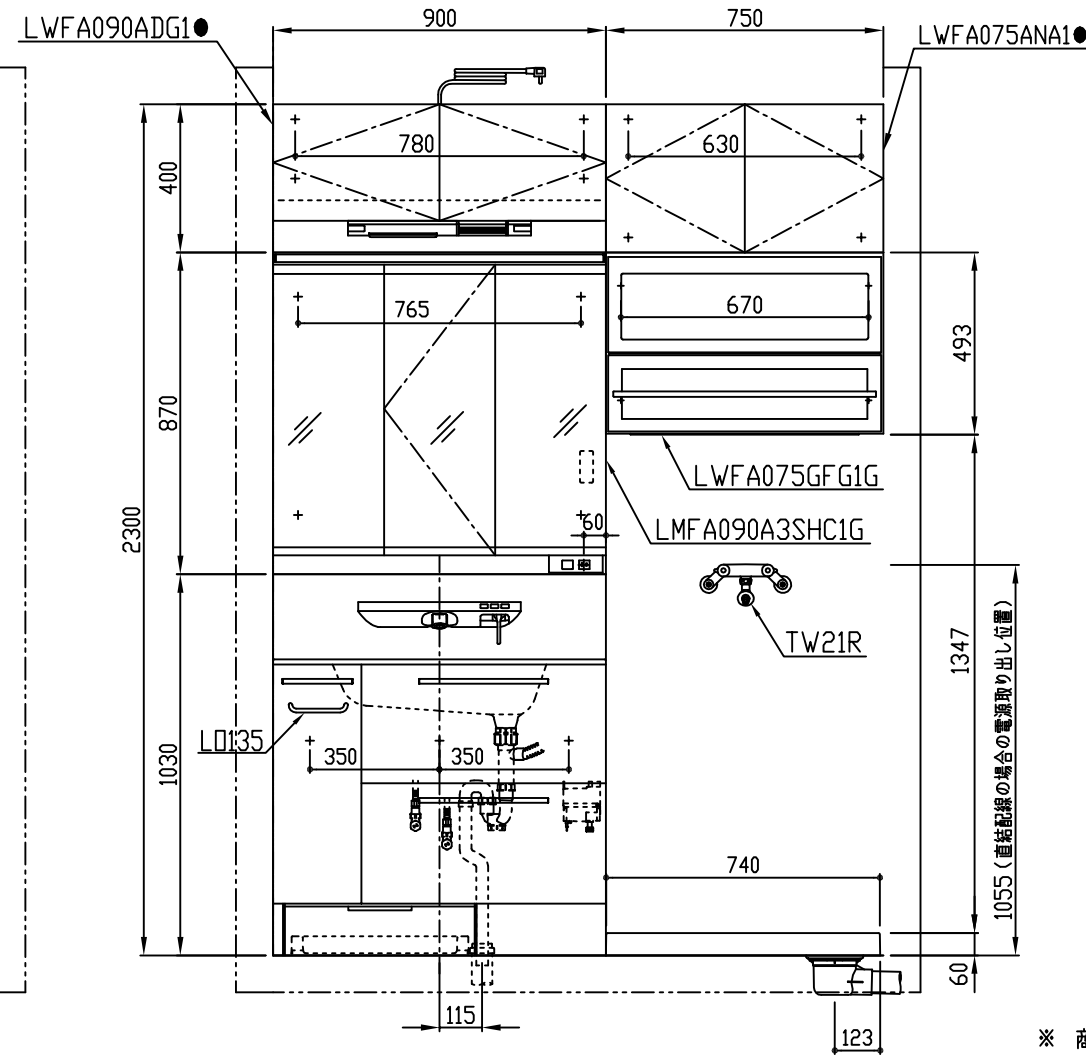

製品情報

- ※ 洗面ボウル一体カウンター/人工大理石製(ポリエステル系樹脂) 実容量:12L
- ※ 水栓は、エアインシャワー水栓(ケースはクリーン樹脂仕様)
- 使用水圧:0.10MPa(流動時)~0.75MPa
- ※ 「自動水栓」「きれい除菌水」搭載
- 電源 AC100Vタイプ・電源コード長さ:0.58m・消費電力:20W
- ※ 排水トラップは、水抜きハード管 床排水トラップ
- ※ 化粧鏡は、コンセント2個付き(1個は収納内)許容電力:合計1200Wまで
- 鏡裏収納付き(収納トレイ9個付き)・袖鏡は両開き機構付き
- くもり止めコート仕様(中央鏡のみ)
- パットレイ1個付き(トレイは全てクリーン樹脂仕様)
- ※ 化粧鏡は、LED照明:8W
- ※ 化粧鏡の電源コード長さ2.5m
- ※ 化粧台は体重計収納付きです(体重計は含まれてません)
- 設置可能体重計寸法 W408XD310XH80
- ※ 快適涼暖ウォールキャビネット:消費電力1200W
- ※ 商品リスト中の●には、扉色記号が入ります。(表を参照ください)

●扉色記号	扉色名
A	ホワイト
W	パナシェホワイト
B	パナシェアクア
J	ミルベージュ
C	ロイミディアムウッド
M	ロイダルブラウン
F	オブティホワイト
S	フィブラブラック
R	フィブラグレイジュ
H	ベアホワイトウッド
Y	ベアブラウンウッド
T	オーブミッドグリーン
E	ベルベアッシュウッド

商品リスト			
品番	品名	個数	
LDSFA090BDJAN1●	洗面化粧台(自動水栓/除菌水/体重計収納)	1	
LTL4C11U	止水栓(壁)	2	
L0135	タオルバー	1	
PWSP74H2W	洗濯機パン	1	
TW21R	洗濯機用水栓	1	
LMFA090A3SHC1G	スウィング三面鏡(ワイドLED/収納あり)	1	
LWFA075GFG1G	洗濯機用シェイプアップキャビネット	1	
LWFA090ADG1●	快適涼暖ウォールキャビネット	1	
LWFA075ANA1●	ウォールキャビネット	1	

工事情報

- ※ 木ねじ位置に固定用木棧(巾90×厚み30)または、全面に厚み12mm以上のJAS規格品の合板を入れてください(別途工事)
- ※ 洗面化粧台を取付ける床面・壁面は、商品取付け前までに仕上げを施してください
- ※ カウンターと壁またはウォールキャビネットの突合せ部をシリコン系シーリング剤でシーリングしてください(別途工事)
- ※ 三方壁に設置する場合は、商品間口に対して片側5mm以上のクリアランスを確保してください
- ※ カウンター周りの壁は、湿気や被水の影響に配慮した壁仕上げ(下地材、表面材)としてください
- ※ 工事誤差許容値(給水) 円内±13mm
- ※ 工事誤差許容値(排水) 円内±20mm
- ※ 給水給湯接続は、R1/2
- ※ 排水管はVU40・VU50または、VP40・VP50をご使用ください
- ※ 給水用(φ30~φ50)、排水用(φ50)現場にて穴加工ください
- ※ 快適涼暖ウォールキャビネットは、直結配線は出来ません
- ※ 快適涼暖ウォールキャビネットの左右にスペースがとれない場合、コンセント設置のため、上部に150mm以上のスペースを確保ください
- ※ レイアウト上の総消費電力が2000Wを超えていますので専用回路を別途追加ください
- ※ 化粧鏡の電源接続が直結配線の場合は、電源ケーブルを壁面より300mm以上取出してください(別途手配工事)
- ※ 洗濯機パン及び洗濯機用水栓の取付けは、施工説明書を参考の上取付けください

※ 当図面に掲載の商品は、2018年9月現在のものです。また、最新の品番・仕様につきましては、当社営業センターにご確認ください。

※ 商品(図面)は、諸般の事情により、予告なく改良、仕様変更などを行なう場合があります。

	名称	製 図	単 位	現場名(備考欄)	品 番	図 番
	快適な生活を長く続けられる住まいにする 1坪プラン1	菊池 樽角	mm 1:20	オクターブプラン (1650×1650)		