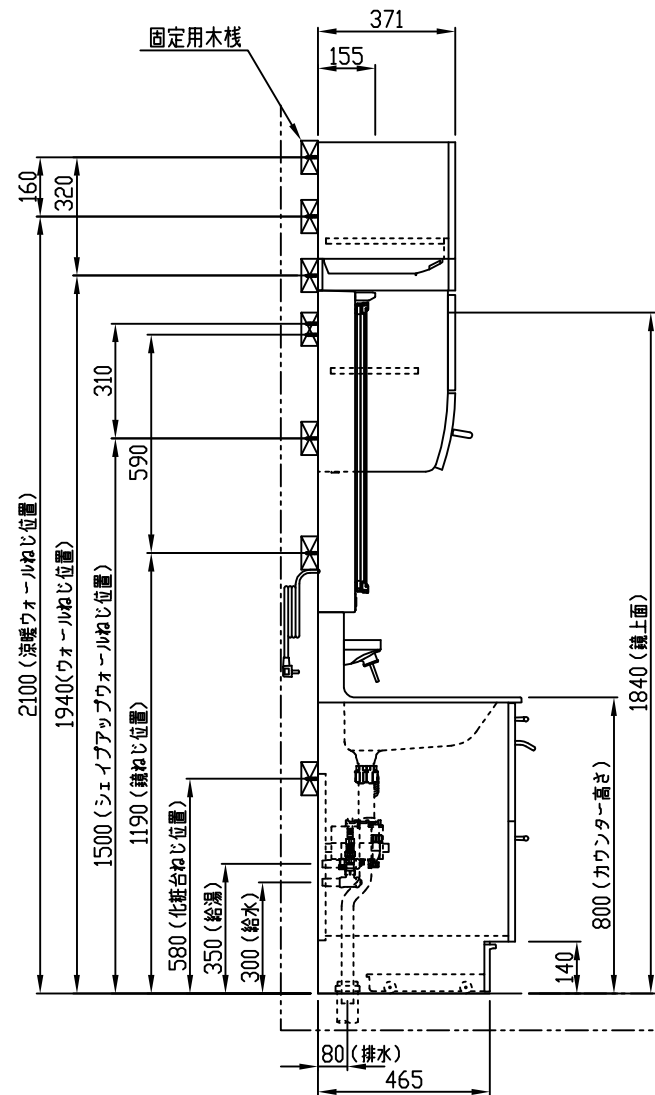

製品情報

- ※ 洗面ボウル一体カウンター/人工大理石製(ポリエステル系樹脂) 実容量:12L
- ※ 水栓は、エアインシャワー水栓(ケースはクリーン樹脂仕様)
- 使用水圧:0.10MPa(流動時)~0.75MPa
- ※ 「自動水栓」「きれい除菌水」搭載
- 電源 AC100Vタイプ・電源コード長さ:0.58m・消費電力:20W
- ※ 排水トラップは、水抜きハード管 床排水トラップ
- ※ 化粧鏡は、コンセント2個付き(1個は収納内)許容電力:合計1200Wまで
- 鏡裏収納付き(収納トレイ9個付き)・袖鏡は両開き機構付き
- くもり止めコート仕様(中央鏡のみ)
- パットレイ1個付き(トレイは全てクリーン樹脂仕様)
- ※ 化粧鏡は、LED照明:8W
- ※ 化粧鏡の電源コード長さ2.5m
- ※ 化粧台は体重計収納付きです(体重計は含まれてません)
- 設置可能体重計寸法 W408XD310XH80
- ※ 快適涼暖ウォールキャビネット:消費電力1200W
- ※ 商品リスト中の●には、扉色記号が入ります。(表を参照ください)

工事情報

- ※ 木ねじ位置に固定用木棧(巾90×厚み30)または、全面に厚み12mm以上のJAS規格品の合板を入れてください(別途工事)
- ※ 洗面化粧台を取付ける床面・壁面は、商品取付け前までに仕上げを施してください
- ※ カウンターと壁またはウォールキャビネットの突合せ部をシリコン系シーリング剤でシーリングしてください(別途工事)
- ※ 三方壁に設置する場合は、商品間口に対して片側5mm以上のクリアランスを確保してください
- ※ カウンター周りの壁は、湿気や被水の影響に配慮した壁仕上げ(下地材、表面材)としてください
- ※ 工事誤差許容値(給水) 円内±13mm
- ※ 工事誤差許容値(排水) 円内±20mm
- ※ 給水給湯接続は、R1/2
- ※ 排水管はVU40・VU50または、VP40・VP50をご使用ください
- ※ 給水用(φ30~φ50)、排水用(φ50)現場にて穴加工ください
- ※ 快適涼暖ウォールキャビネットは、直結配線は出来ません
- ※ 快適涼暖ウォールキャビネットの左右にスペースがとれない場合、コンセント設置のため、上部に150mm以上のスペースを確保ください
- ※ レイアウト上の総消費電力が2000Wを超えていますので専用回路を別途追加ください
- ※ 化粧鏡の電源接続が直結配線の場合は、電源ケーブルを壁面より300mm以上取出してください(別途手配工事)
- ※ 洗濯機パン及び洗濯機用水栓の取付けは、施工説明書を参考の上取付けください

※ 体重計収納は、化粧台設置前に必ず、蹴込み板の加工を行ってください。製品同梱の施工説明書をご参照ください。

【スウィングタイプの鏡設置条件】

- ※ 袖鏡の扉全開時に、鏡と接触する様な場所にタオル掛け等を取付けしないでください
- 設置条件
 1. 埋込収納棚・タオル掛け設置可能寸法は、鏡取付け壁面より580mm以上離して取付け願います
 2. 580mm以上確保出来ない場合は、扉閉時に、鏡が接触します
 3. 取付け範囲に(左右共)ドア枠・見切りに当たらないか確認ください

※ 当図面に掲載の商品は、2018年9月現在のものです。また、最新の品番・仕様につきましては、当社営業センターにご確認ください。

※ 商品(図面)は、諸般の事情により、予告なく改良、仕様変更などを行なう場合があります。

	名称	製 図	単 位	現場名(備考欄)	品 番	図 番
	快適な生活を長く続けられる住まいにする 1坪プラン1	菊池 樽角	mm 1:20	オクターブプラン (1650×1650)		