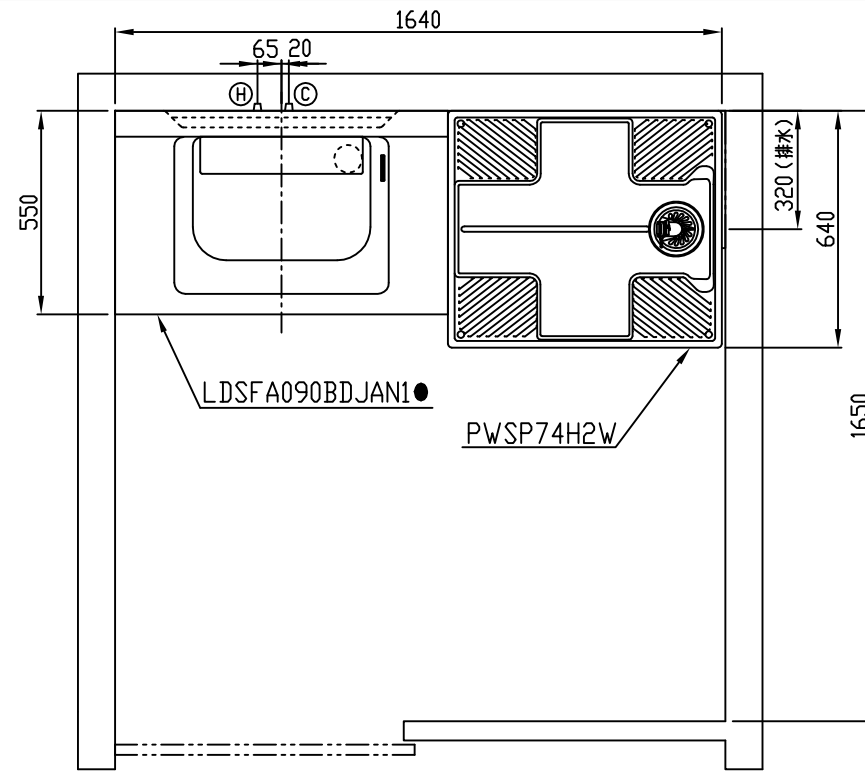

製品情報

- ※ 洗面ボウル一体カウンター/人工大理石製(ポリエステル系樹脂) 実容量:12L
- ※ 水栓は、エアインシャワー水栓(ケースはクリーン樹脂仕様)
- 使用水圧:0.10MPa(流動時)~0.75MPa
- ※ 「自動水栓」「きれい除菌水」搭載
- 電源 AC100Vタイプ・電源コード長さ:0.58m・消費電力:20W
- ※ 排水トラップは、水抜きハード管 床排水トラップ
- ※ 化粧鏡は、コンセント2個付き(1個は収納内)許容電力:合計1200Wまで
- 鏡裏収納付き(収納トレイ9個付き)・袖鏡は両開き機構付き
- くもり止めコート仕様(中央鏡のみ)
- パットレイ1個付き(トレイは全てクリーン樹脂仕様)
- ※ 化粧鏡は、LED照明:8W
- ※ 化粧鏡の電源コード長さ2.5m
- ※ 化粧台は体重計収納付きです(体重計は含まれてません)
- 設置可能体重計寸法 W408XD310XH80
- ※ 快適涼暖ウォールキャビネット:消費電力1200W
- ※ 商品リスト中の●には、扉色記号が入ります。(表を参照ください)

●扉色記号	扉色名
A	ホワイト
W	パナシェホワイト
B	パナシェアクア
J	ミルベージュ
C	ロイミディアムウッド
M	ロイダルブラウン
F	オブティホワイト
S	フィブラブラック
R	フィブラグレイジュ
H	ベアホワイトウッド
Y	ベアブラウンウッド
T	オーブミッドグリーン
E	ベルベアッシュウッド

商品リスト			
品番	品名	個数	
LDSFA090BDJAN1●	洗面化粧台(自動水栓/除菌水/体重計収納)	1	
LTL4C11U	止水栓(壁)	2	
L0135	タオルバー	1	
PWSP74H2W	洗濯機パン	1	
TW21R	洗濯機用水栓	1	
LMFA090A3SHC1G	スウィング三面鏡(ワイドLED/収納あり)	1	
LWFA075GFG1G	洗濯機用シェイプアップキャビネット	1	
LWFA090ADG1●	快適涼暖ウォールキャビネット	1	
LWFA075ANA1●	ウォールキャビネット	1	

工事情報

- ※ 木ねじ位置に固定用木棧(巾90×厚み30)または、全面に厚み12mm以上のJAS規格品の合板を入れてください(別途工事)
- ※ 洗面化粧台を取付ける床面・壁面は、商品取付け前までに仕上げを施してください
- ※ カウンターと壁またはウォールキャビネットの突合せ部をシリコン系シーリング剤でシーリングしてください(別途工事)
- ※ 三方壁に設置する場合は、商品間口に対して片側5mm以上のクリアランスを確保してください
- ※ カウンター周りの壁は、湿気や被水の影響に配慮した壁仕上げ(下地材、表面材)としてください
- ※ 工事誤差許容値(給水) 円内±13mm
- ※ 工事誤差許容値(排水) 円内±20mm
- ※ 給水給湯接続は、R1/2
- ※ 排水管はVU40・VU50または、VP40・VP50をご使用ください
- ※ 給水用(φ30~φ50)、排水用(φ50)現場にて穴加工ください
- ※ 快適涼暖ウォールキャビネットは、直結配線は出来ません
- ※ 快適涼暖ウォールキャビネットの左右にスペースがとれない場合、コンセント設置のため、上部に150mm以上のスペースを確保ください
- ※ レイアウト上の総消費電力が2000Wを超えていますので専用回路を別途追加ください
- ※ 化粧鏡の電源接続が直結配線の場合は、電源ケーブルを壁面より300mm以上取出してください(別途手配工事)
- ※ 洗濯機パン及び洗濯機用水栓の取付けは、施工説明書を参考の上取付けください

※ 当図面に掲載の商品は、2018年9月現在のものです。また、最新の品番・仕様につきましては、当社営業センターにご確認ください。

※ 商品(図面)は、諸般の事情により、予告なく改良、仕様変更などを行なう場合があります。

	名称	製 図	単 位	現場名(備考欄)	品 番	図 番
	快適な生活を長く続けられる住まいにする 1坪プラン1	菊池 樽角	mm 1:20	オクターブプラン (1650×1650)		