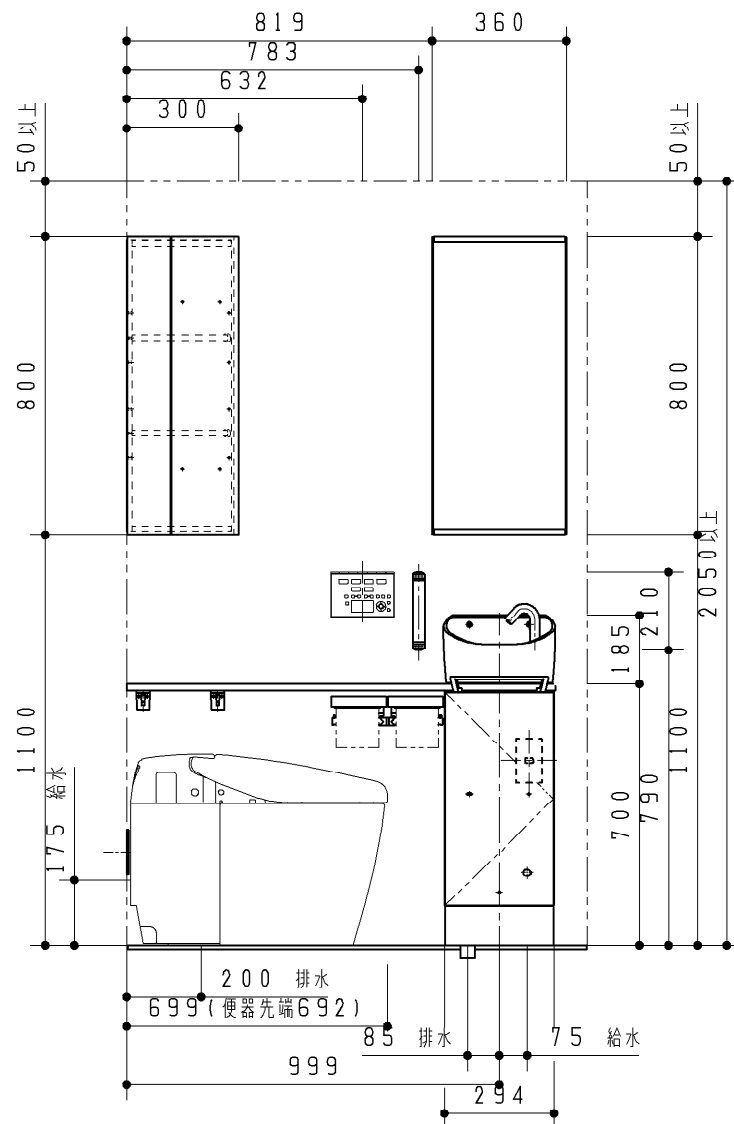

商品一覧

CE99878#NW1	1	ネオレストRH2W
ULA2GRHCAAC1FFEA	1	セレクトシリーズ キャビネットタイプ(カウンター)
UGW301YS#ML	1	コーナー収納キャビネットW
AGF600#21	1	フロアJ・全面セラミック

※各商品の詳細につきましては、商品図をご確認願います。
※商品(図面)は、諸般の事情により、予告なく改良、仕様変更などを行う場合があります。

TOTO		第三角法	単位: mm	名称	ネオレストRH2W
担当者 西沢	検図者 杉原	日付 2017.04.17	尺度 1:20(A3)	品番	
快適な生活を長く続けられる住まいにする 0.4坪プラン				図番	770013334=K001

※この図面は施工用図面ではありません。プランニングの際にご利用ください。
※当プランの関連情報は、「バリアフリーブック/住まい編」をご参照ください。
※当図面に掲載の商品は、2017年9月現在のものです。
また、最新の品番・仕様については、当社営業センターにご確認ください。