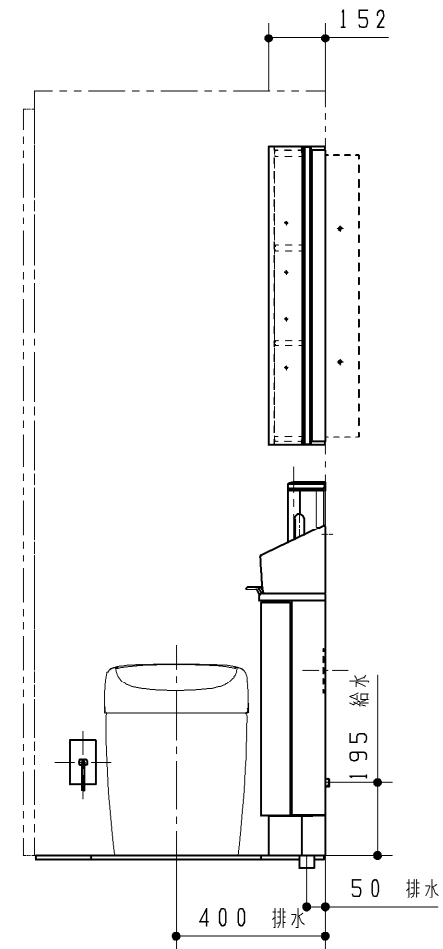

商品一覧

CE99878#NW1	1	ネオレストRH2W
ULA2GRHCAAC1FFEA	1	セレクトシリーズ キャビネットタイプ(カウンター)
UGW301YS#ML	1	コーナー収納キャビネットW
AGF600#21	1	フロアJ・全面セラミック

※各商品の詳細につきましては、商品図をご確認願います。
※商品(図面)は、諸般の事情により、予告なく改良、仕様変更などを行う場合があります。

TOTO		第三角法	単位: mm	名称	ネオレストRH2W
担当者 西沢	検図者 杉原	日付 2017.04.17	尺度 1:20(A3)	品番	
快適な生活を長く続けられる住まいにする 0.4坪プラン				図番	770013334=K001