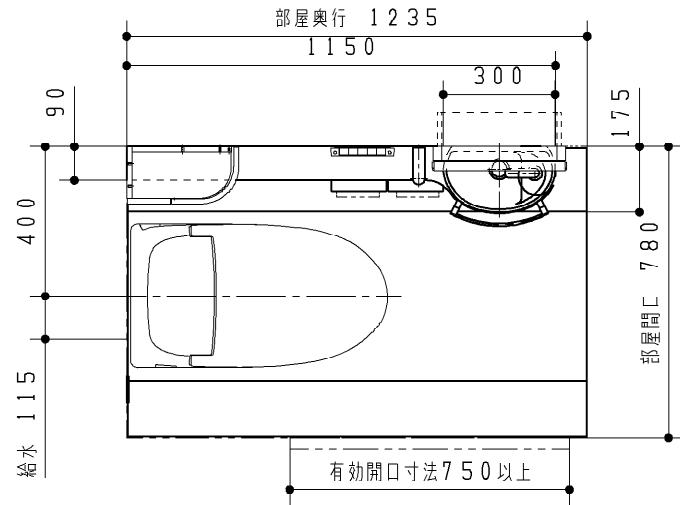

商品一覧

CE99878#NW1	1	ネオレストRH2W
ULA2GRHCAAC1FFEA	1	セレクトシリーズ キャビネットタイプ(カウンター)
UGW301YS#ML	1	コーナー収納キャビネットW
AGF600#21	1	フロアJ・全面セラミック

※各商品の詳細につきましては、商品図をご確認願います。
※商品(図面)は、諸般の事情により、予告なく改良、仕様変更などを行う場合があります。

TOTO		第三角法	単位: mm	名称	ネオレストRH2W
担当者 西沢	検図者 杉原	日付 2017.04.17	尺度 1:20(A3)	品番	
快適な生活を長く続けられる住まいにする 0.4坪プラン				図番	770013334=K001