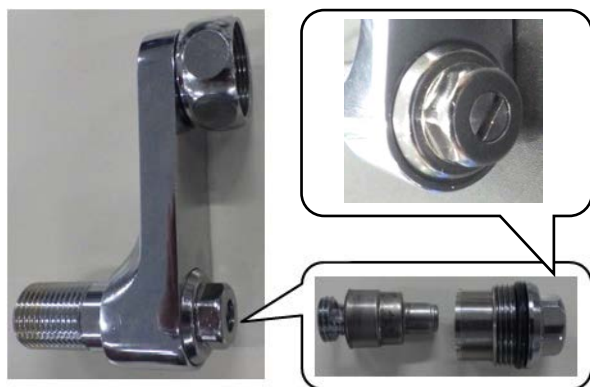

### 変更点

<従来品は、TOTO 住宅&パブリックカタログ 2017のP.458に掲載しています。>

■サーモスタット混合水栓の止水付取付脚の仕様変更に伴い、止水栓部の外観が変更になります

<従来品>

<仕様変更品>