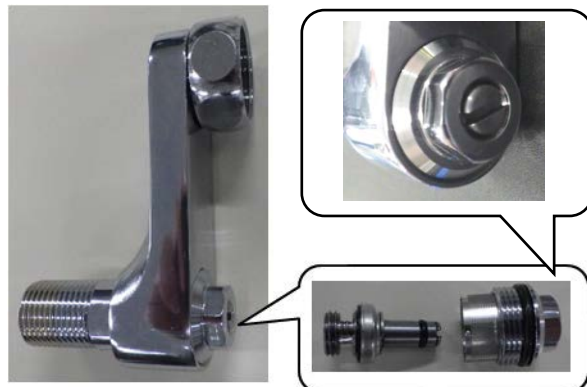

### 変更点

<従来品は、TOTO 住宅&パブリックカタログ 2017のP.458に掲載しています。>

■サーモスタット混合水栓の止水付取付脚の仕様変更に伴い、止水栓部の外観が変更になります

<従来品>

<仕様変更品>